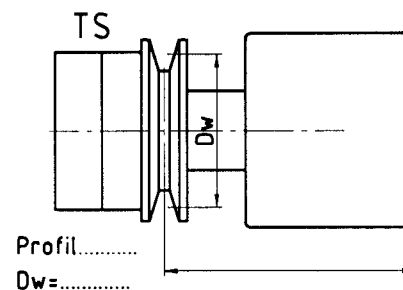

Type	WB	AB	GL	DB	C	C _{min}	D	d	d1
V 70							70	25	35
V 75						100	75	25	35

Gummierung.....

 Geschwindigkeit V=.....
 Temperatur T=.....

Breitstreckwalze mit verstellbarer Bogenhöhe "VARIO"	Zeich.Nr.	Angebot./Kom.Nr.	 Westring 29 D-33818 Leopoldshöhe Tel. 05202-98280 Fax 05202-982828 www.kickert.de
	V 04/001		