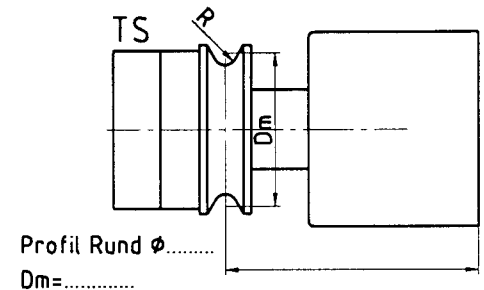

Type	WB	AB	GL	DB	C	C _{min}	D	d	d1
V 70							70	25	35
V 75						100	75	25	35

Gummierung.....

 Geschwindigkeit V=.....
 Temperatur T=.....

Breitstreckwalze mit verstellbarer Bogenhöhe "VARIO"	Zeich.Nr.	Angebot./Kom.Nr.	 Westring 29 D-33818 Leopoldshöhe Tel. 05202-98280 Fax 05202-982828 www.kickert.de
	V 04/001		