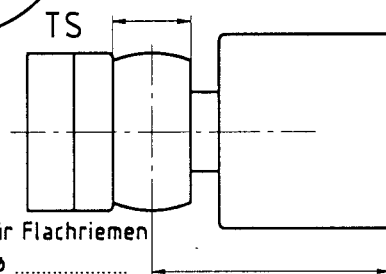

Type	WB	AB	GL	DB	C	C _{min}	D	d	d1
V 70							70	25	35
V 75						100	75	25	35

Gummierung.....

 Geschwindigkeit V=.....
 Temperatur T=.....

Breitstreckwalze mit verstellbarer Bogenhöhe "VARIO"	Zeich.Nr.	Angebot./Kom.Nr.	 Westring 29 D-33818 Leopoldshöhe Tel. 05202-98280 Fax 05202-982828 www.kickert.de
	V 04/001		