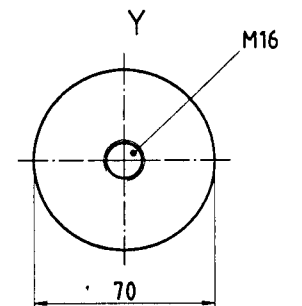

Type	WB	AB	GL	DB	C	C _{min}	D	d	d1
V 70							70	25	35
V 75						100	75	25	35

Gummierung.....

 Geschwindigkeit V=.....
 Temperatur T=.....

Breitstreckwalze mit verstellbarer Bogenhöhe "VARIO"	Zeich.Nr.	Angebot./Kom.Nr.	 Westring 29 D-33818 Leopoldshöhe Tel. 05202-98280 Fax 05202-982828 www.kickert.de
	V 04/001		